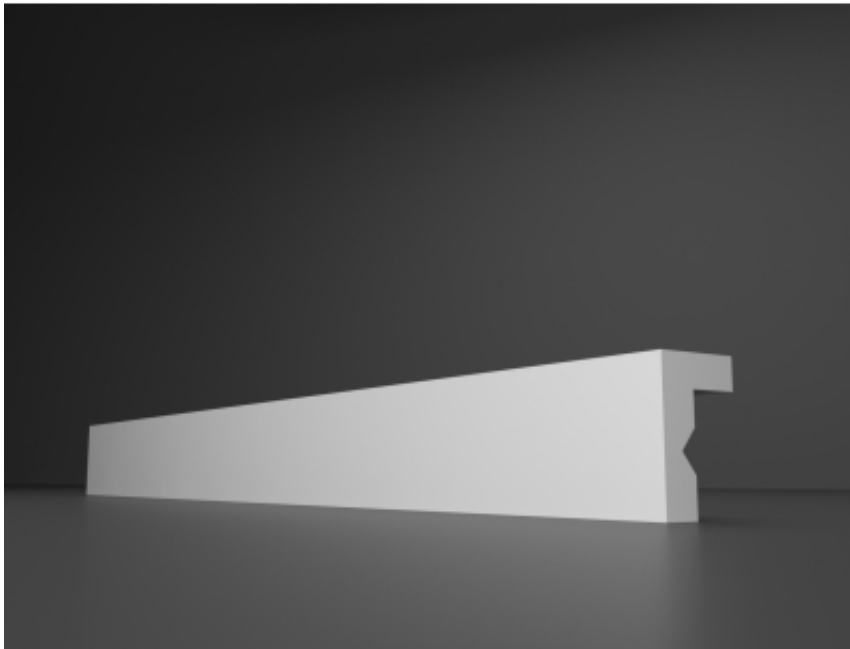

Dane aktualne na dzień: 24-07-2021 00:10

Link do produktu: <https://www.sklep-sztukateria.pl/listwa-maskujaca-karnisz-lk-01-p-52.html>

Listwa maskująca karnisz. LK_01

Cena brutto	10,00 zł
Cena netto	8,13 zł
Dostępność	Dostępny
Czas wysyłki	48 godzin
Numer katalogowy	LK_01
Producent	BestDekor

Opis produktu

Sztukateria wewnętrzna

Listwy maskujące karnisz LED

Chcesz zamienić swoje domowe prowadnice do firan w prawdziwe dzieła sztuki? Nowoczesna listwa karniszowa z naszej oferty to idealne wręcz rozwiązanie. Zabudowane prowadnice prezentują się zjawiskowo, są proste w montażu i nie sprawiają żadnych problemów podczas ich malowania. Sufitowa listwa maskująca karnisz z naszej oferty wykonana jest bowiem ze styroduru XPS. To materiał cechujący się nie tylko solidnością, ale także dużą elastycznością. Jego najważniejszą zaletą jest jednak w pełni gładka powierzchnia, dużo estetyczniejsza niż w przypadku standardowego styropianu.

Cena za 1 metr bieżący listwy.

Wykonane z gładkiego styroduru XPS.

Gotowe do malowania.

Profile produkowane są w odcinkach 200cm. (+/-2cm)

Gzymsy karniszowe są nowoczesnymi elementami sztukaterii wewnętrznej.

Elementy są trwałe i elastyczne dzięki czemu nie stwarzają problemów podczas montażu.

Montowane na suficie w niewielkim odstępnie od sufitu czy szynie karnisza, są w stanie zapewnić niezwykłą dekorację świetlną nadając pomieszczeniu indywidualny, nowoczesny charakter.