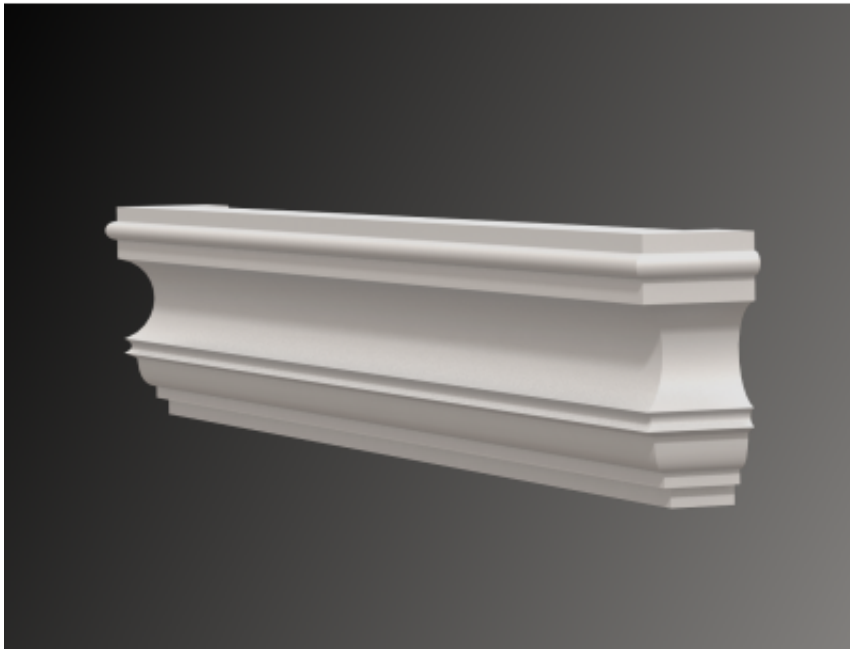

Link do produktu: <https://www.sklep-sztukateria.pl/gzyms-pod-parapet-lp-06-p-244.html>

### Opis produktu

Listwy podparapetowe

montowany najczęściej jako dolne zwieńczenie okna, jest w stanie zapewnić niezwykłą dekorację elewacji nadając jej indywidualny charakter. Listwy podparapetowe można montować jako element występujący samodzielnie lub w połączeniu z listwą okienną, gzymsem nadokiennym czy zwornikami.

Nasza sztukateria elewacyjna wykonana jest z wysokiej jakości styropianu EPS-200. Warstwa zewnętrzna profili jest dwukrotnie pokryta masą na bazie wodnej żywicy akrylowej oraz wypełniaczy, co sprawia że profile są odporne na zmienne warunki atmosferyczne. Powłoka nadaje się do malowania farbami silikonowymi.